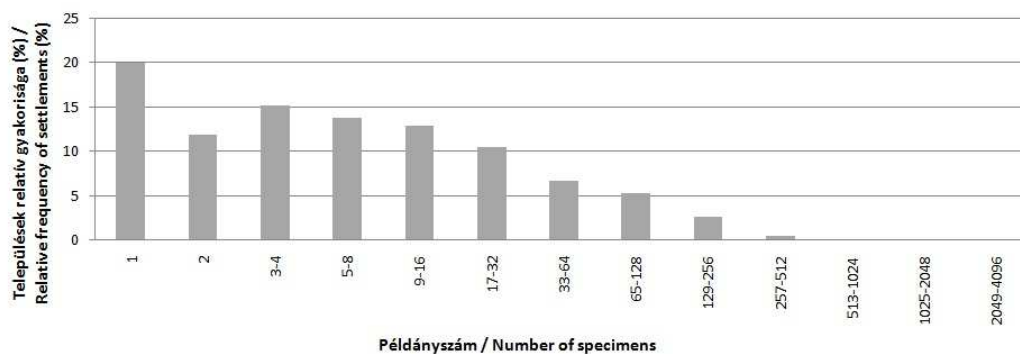

Fig. 1. Number of collected specimens / counties as represented in the SRH. The territory of Hungarian settlements represented by voucher specimens in the SRH is indicated with grey.

2. ábra. Településenként gyűjtött példányok számának eloszlása a települések között.

Fig. 2. The frequency distribution of specimens among Hungarian settlements.

Az SRH-ban mintegy 970 magyarországi település közigazgatási területéről találunk példányokat (ez a hazai települések közel egyharmada) (1. ábra). A települések 20%-áról csak egyetlen példány származik (2. ábra), míg igazán nagy példányszám csak néhány települést ill. nagyobb várost reprezentál (2. táblázat).