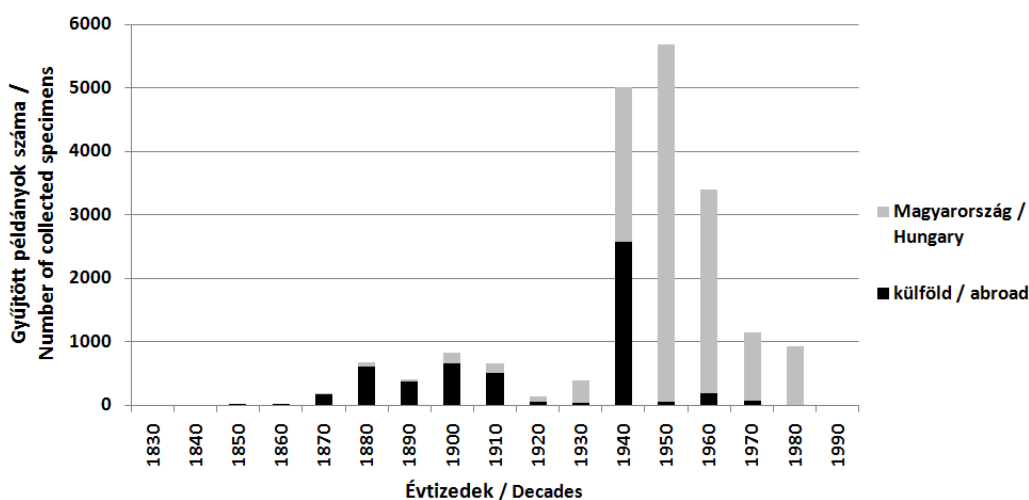

Település / Settlement	Példányszám / Number of specimens	Település / Settlement	Példányszám / Number of specimens
Debrecen	3 555	Gyenesdiás	163
Budapest	1 787	Újléta	145
Háromhuta	624	Tiszafüred	142
Hortobágy	487	Pomáz	134
Mosonmagyaróvár	321	Szarvaskő	127
Szilvásvárad	316	Veresegyház	123
Gödöllő	311	Tokaj	120
Egyek	274	Bátorliget	119
Miskolc	222	Nagykovácsi	112
Budaörs	205	Vámospércs	112
Nagyhuta	199	Ágasegyháza	102
Csaroda	187	Keszthely	96
Pécs	175	Pilisszentiván	92

4. ábra. Az évtizedenként gyűjtött példányok száma Magyarországon és külföldön.
Fig. 4. The number of collected specimens per decades in Hungary and abroad.

A gyűjteményben kisebb számú növénytári duplum (például Filarszky Nándortól, Kümmerle J. Bélától, Timkó Györgytől, Jávorka Sándortól) mellett szembeszökő az egykori Magyar Királyi Állami Vetőmagvizsgáló Állomás munkatársai (különösen Czakó Kálmán, Kocsis István, Degen Árpád, Thaisz Lajos, Rigler József, Zsák Zoltán és mások) által jegyzett lapok magas száma. Szintén feltűnő az 1870-es és 1910-es évek közötti időszakból származó, jellemzően külföldi példányok nagy mennyisége. Közismert, hogy Degen Árpád kedvező anyagi lehetőségeinek köszönhetően számos külhoni magángyűjteményt megvásárolhatott, amelyeket saját gyűjteményébe beépített (LENGYEL 1936). Degen Árpád gyűjteményének egy részét a budapesti Vetőmagvizsgáló Állomás őrizte. Ez az anyag az említett intézmény felszámolása után a Debreceni Agrártudományi Egyetemre került. Átvételére 1971–1973 között több lépcsőben került sor, s az erről szóló dokumentumok tanúsága szerint az átvétel